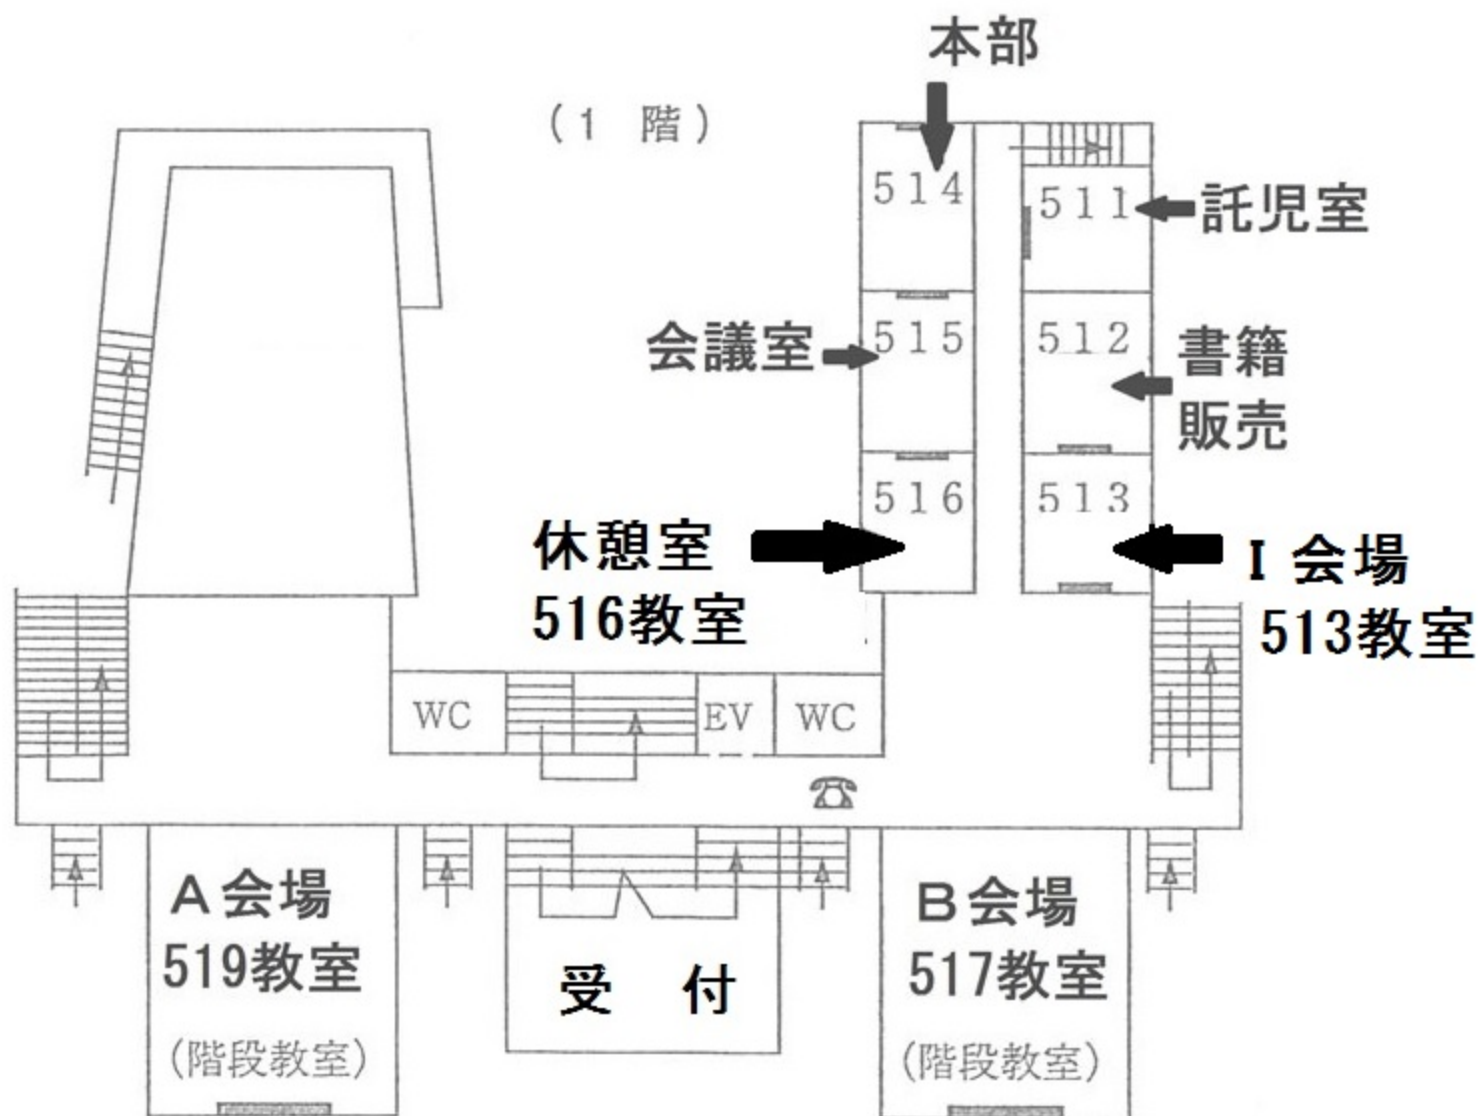

( 地下1・2階 )

懇親会会場  
生協食堂

J会場  
501教室

WC

EV

電気  
ボイラー  
地下1階

(2 階)

( 3 階 )