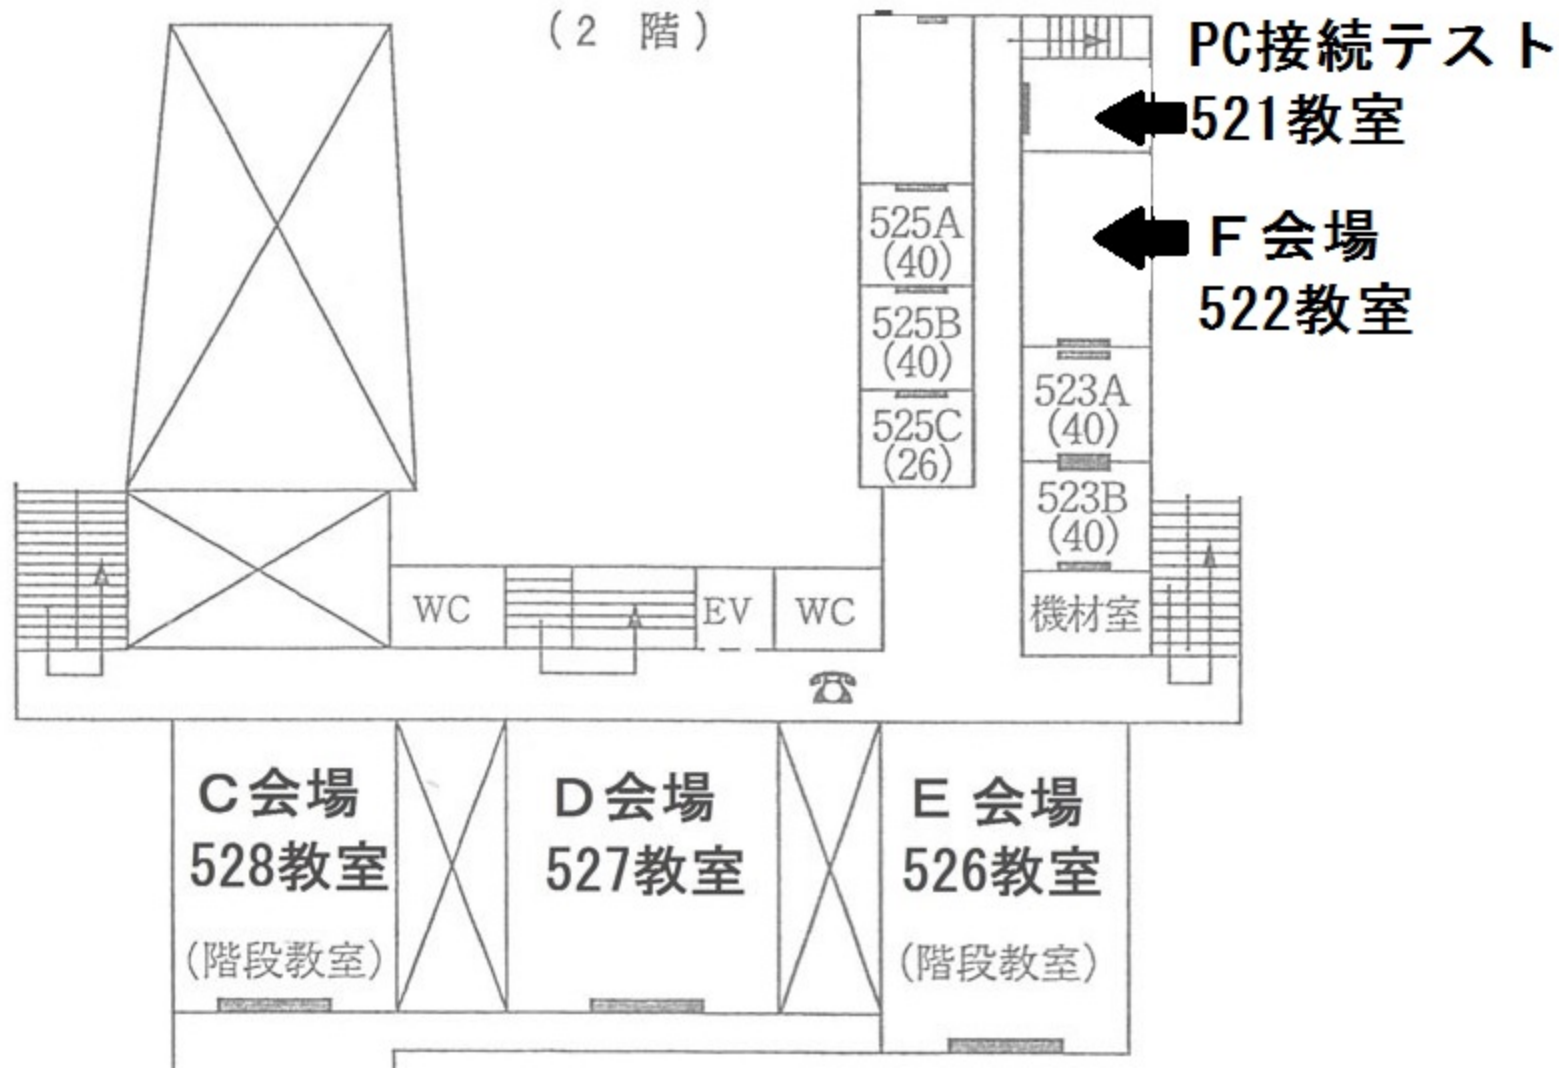

( 地下1・2階 )

懇親会会場  
生協食堂

J会場  
501教室

WC

EV

電気  
ボイラー  
地下1階

(2 階)

( 3 階 )